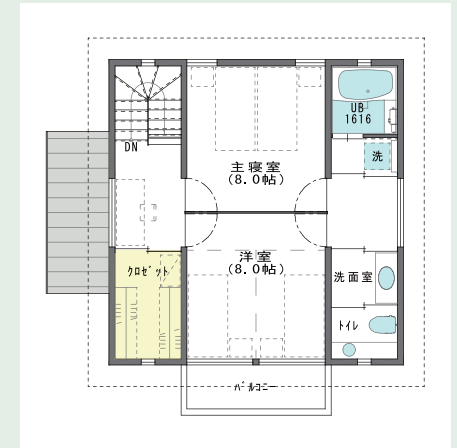

# 青葉区鴨志田町、約65坪の整形地の閑静な資質にあふれた邸宅地。

東急田園都市線

『青葉台』駅

バス5分『若葉台』停歩2分

建築条件はありません。

<参考プランA>

1F

2F

<参考プランB>

1F

2F