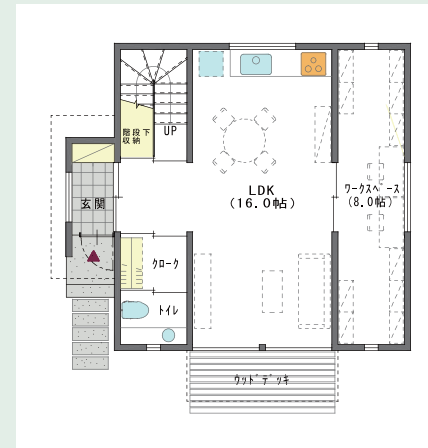

# 青葉区鴨志田町、約65坪の整形地の閑静な資質にあふれた邸宅地。

東急田園都市線

『青葉台』駅

バス5分『若葉台』停歩2分

建築条件はありません。

<参考プランA>

1F

2F

<参考プランB>

1F

2F