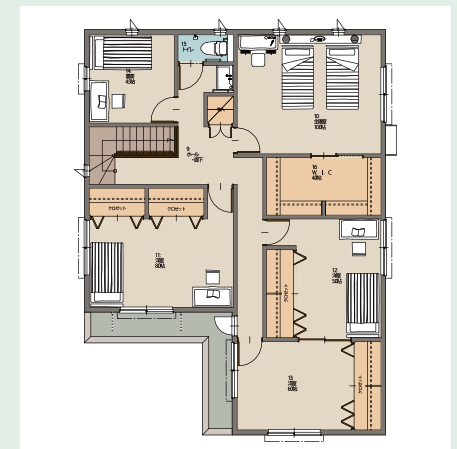

# 青葉区鴨志田町、約65坪の整形地の閑静な資質にあふれた邸宅地。

東急田園都市線

『青葉台』駅

バス5分『若葉台』停歩2分

建築条件はありません。

<参考プランA>

1F

2F

<参考プランB>

1F

2F