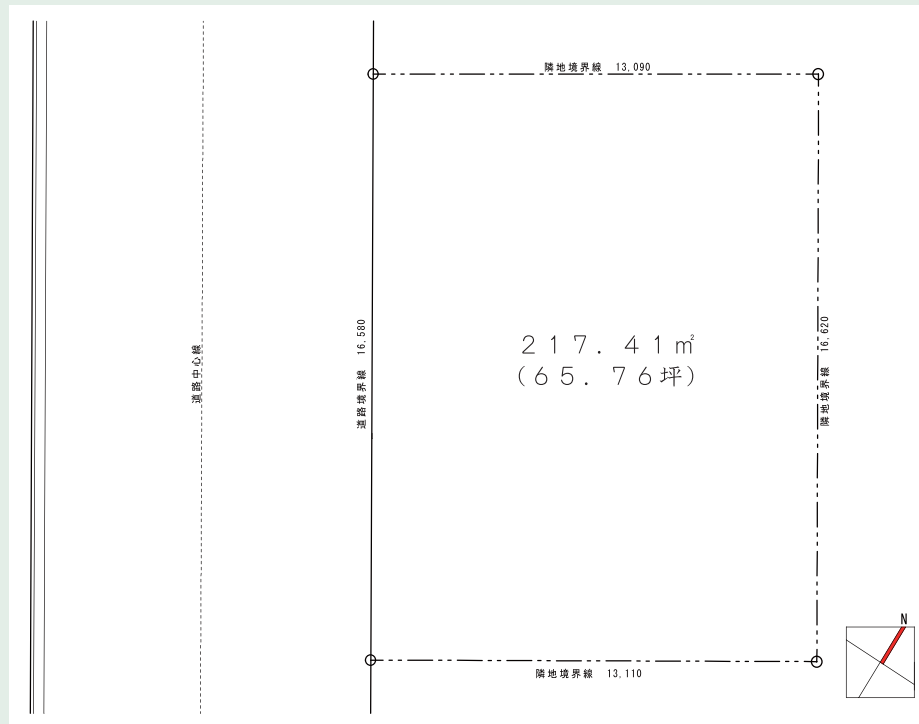

# 青葉区鴨志田町、約65坪の整形地の閑静な資質にあふれた邸宅地。

東急田園都市線

『青葉台』駅

バス5分『若葉台』停歩2分

建築条件はありません。

<参考プランA>

1F

2F

<参考プランB>

1F

2F