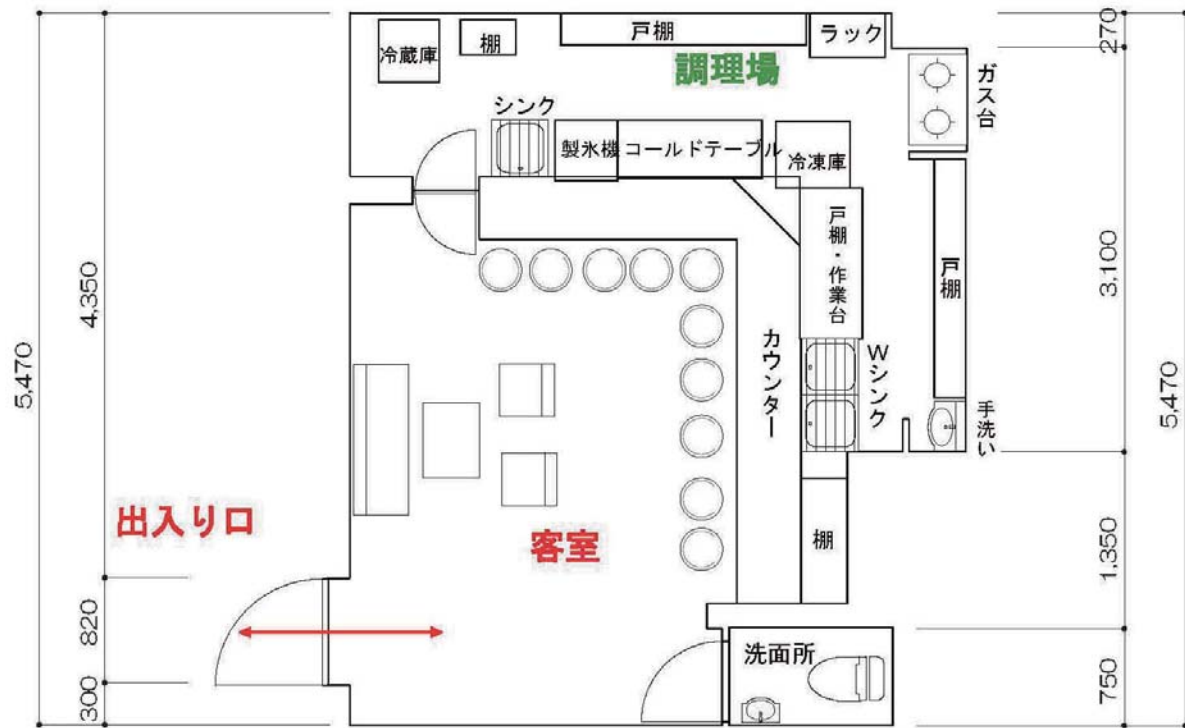

世田谷区玉川3丁目

居抜店舗

月額賃料

160,000円 (税別)

- 玉川高島屋 S・C 南館裏通りの飲食店の集まるエリア
- 飲食店可 (軽飲食)
- 造作代は相談になります